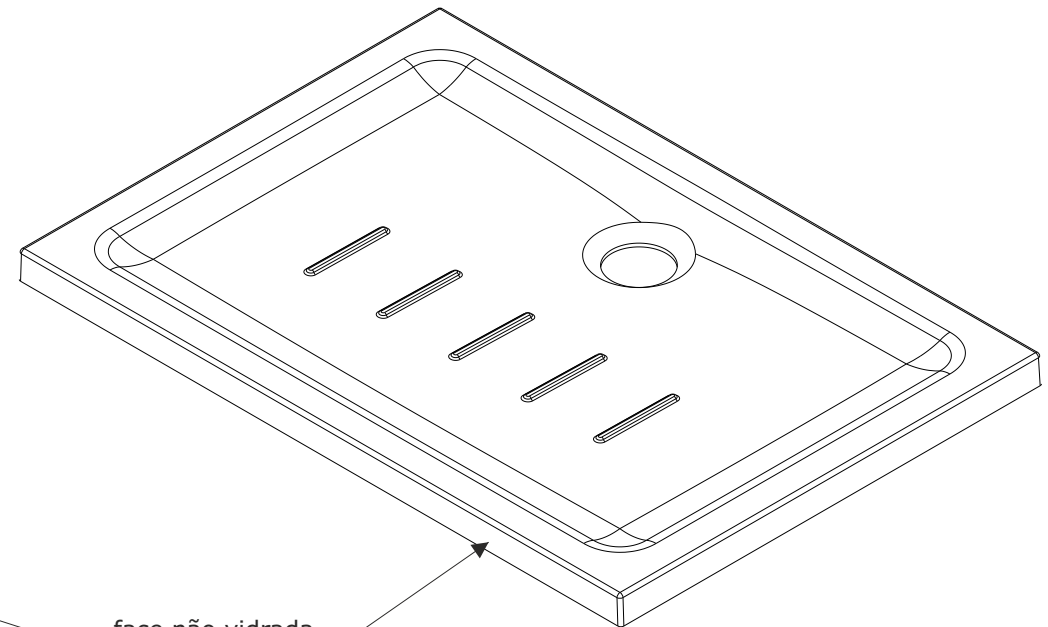

Waterline  
cod.: 107452  
ver.: 02

descrição: base de chuveiro 100x70  
description: 100x70 shower tray  
description: receveur de douche 100x70

sanindusa®

face não vidrada  
No glazed face  
Côté non émaillé

Os produtos apresentados seguem especificações técnicas internas da SANINDUSA.  
As medidas apresentadas estão sujeitas às tolerâncias e variações naturais da cerâmica pelo que serão sempre orientativas.  
Reservamos o direito de fazer alterações técnicas que permitam melhorar a funcionalidade dos nossos produtos, sem aviso prévio.

The presented products follow technical specifications from SANINDUSA.  
The dimensions of the pieces are subject to natural ceramic tolerances and variations and will be always orientative.  
We reserve the right to introduce technical improvements in our products without previous advice.