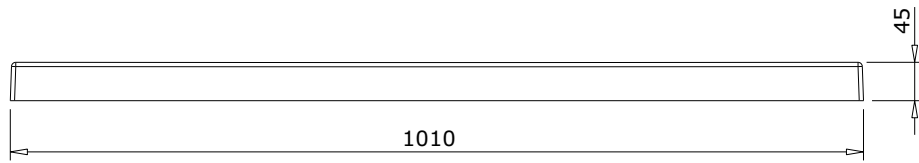

Waterline  
cod.: 107452  
ver.: 02

descrição: base de chuveiro 100x70  
description: 100x70 shower tray  
description: receveur de douche 100x70

sanindusa®

face não vidrada  
No glazed face  
Côté non émaillé

Os produtos apresentados seguem especificações técnicas internas da SANINDUSA.  
As medidas apresentadas estão sujeitas às tolerâncias e variações naturais da cerâmica pelo que serão sempre orientativas.  
Reservamos o direito de fazer alterações técnicas que permitam melhorar a funcionalidade dos nossos produtos, sem aviso prévio.

The presented products follow technical specifications from SANINDUSA.  
The dimensions of the pieces are subject to natural ceramic tolerances and variations and will be always orientative.  
We reserve the right to introduce technical improvements in our products without previous advice.