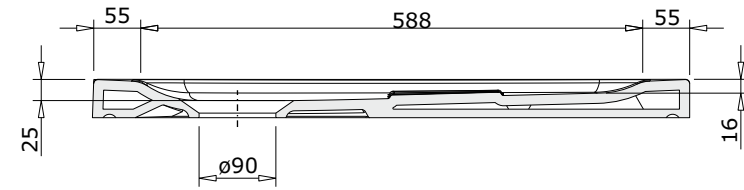

Waterline  
cod.: 107452  
ver.: 02

descrição: base de chuveiro 100x70  
description: 100x70 shower tray  
description: receveur de douche 100x70

sanindusa®

face não vidrada  
No glazed face  
Côté non émaillé

The presented products follow technical specifications from SANINDUSA.  
The dimensions of the pieces are subject to natural ceramic tolerances and variations and will be always orientative.  
We reserve the right to introduce technical improvements in our products without previous advice.

Les produits présentés suivent les spécifications techniques internes de Sanindusa.  
Les dimensions de ceux-ci sont données à titre indicatifs.  
Nous nous réservons le droit de procéder aux modifications techniques qui permettraient d'améliorer les fonctionnalités de nos produits, sans préavis.